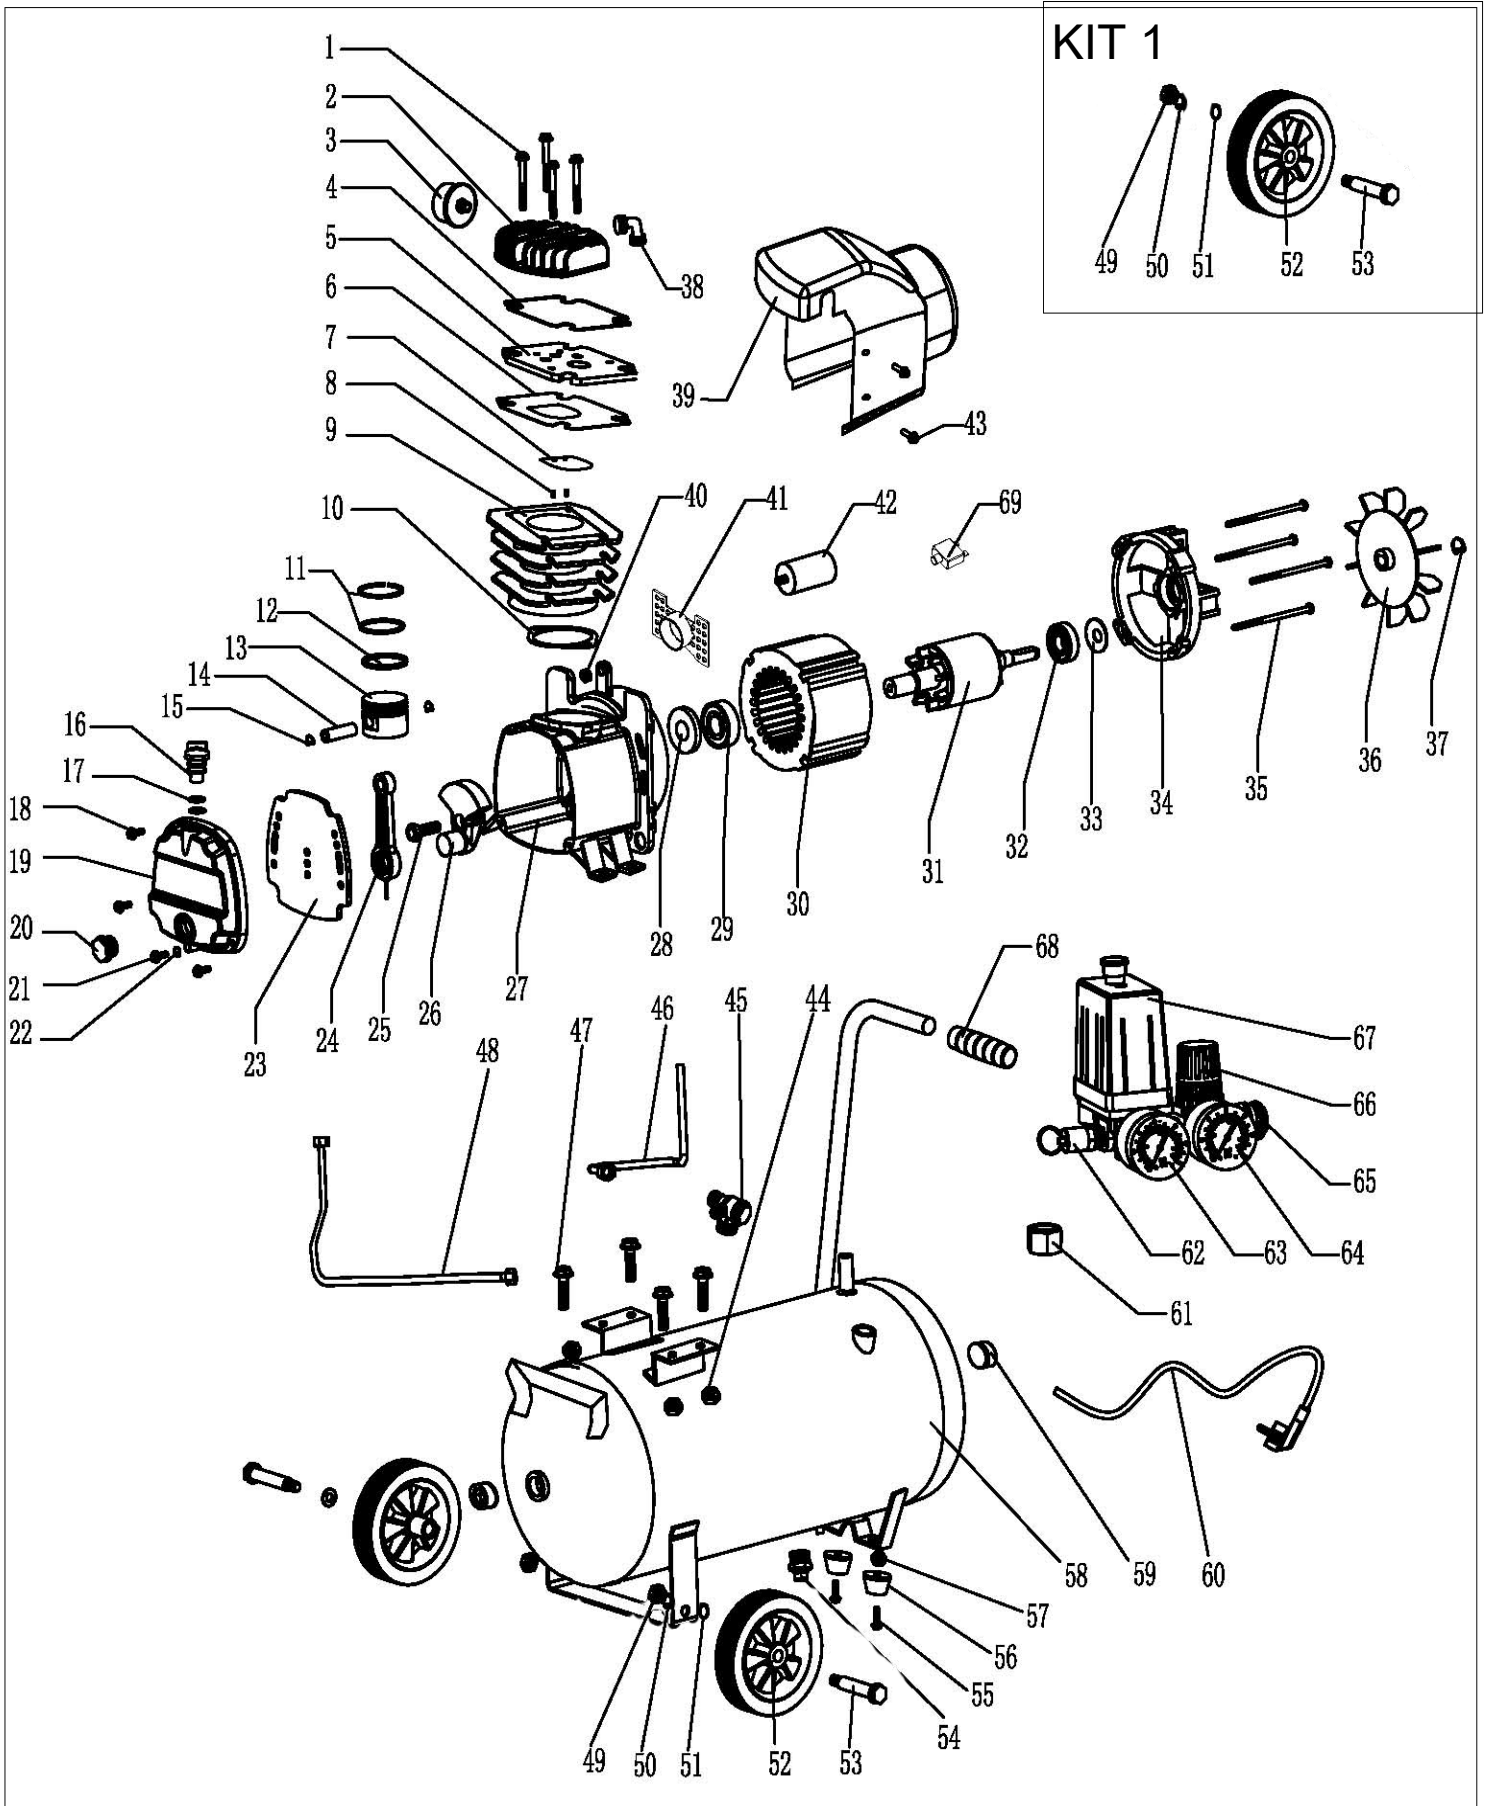

REM POWER[®]
Rheinland Elektro Maschinen

E-243/8/24

E-243/8/24

E 243-8-24

NO	REM CODE	DESCRIPTION	Qty
1	8804000000660	BoltM8x105	4
2	8804000000661	cylinder head	1
3	8804000000662	Air filter	1
4	8804000000663	cylinder seals	1
5	8804000000664	valve plate	1
6	8804000000665	valve plate gasket	1
7	8804000000666	valve clack	1
8	8804000000667	pin ϕ 3x6	2
9	8804000000668	cylinder ϕ 48	1
10	8804000000669	cylinder gasket	1
11	8804000000670	Gas Ring ϕ 48*2	2
12	8804000000671	Oil Ring ϕ 48*3	1
13	8804000000672	piston ϕ 48	1
14	8804000000673	piston pin ϕ 12x39.5	1
15	8804000000674	circlip ϕ 12	2
16	8804000000675	breath pipe	1
17	8804000000676	O circlip ϕ 18.3x ϕ 2.65	2
18	8804000000677	bolt M5x16	4
19	8804000000678	crank case cover	1
20	8804000000679	oil leveler	1
21	8804000000680	bolt M6x10	1
22	8804000000681	O circlip ϕ 5.6x ϕ 1.8	1
23	8804000000682	rubber gasket	1
24	8804000000683	conncting rod	1
25	8804000000684	hex bolt M8x22(left)	1
26	8804000000685	crank 20	1
27	8804000000686	crank case	1
28	8804000000687	sealing ring	1
29	8804000000688	brearing 6204	1
30	8804000000689	stator	1
31	8804000000690	rotor	1
32	8804000000691	brearing 6202	1
33	8804000000692	wave washer D35	1
34	8804000000693	motor cover	1
35	8804000000694	bolt M5x105	4
36	8804000000695	Wind leaf	1
37	8804000000696	circlip ϕ 14	1
38	8804000000697	connector	1
39	8804000000698	fan cover	1